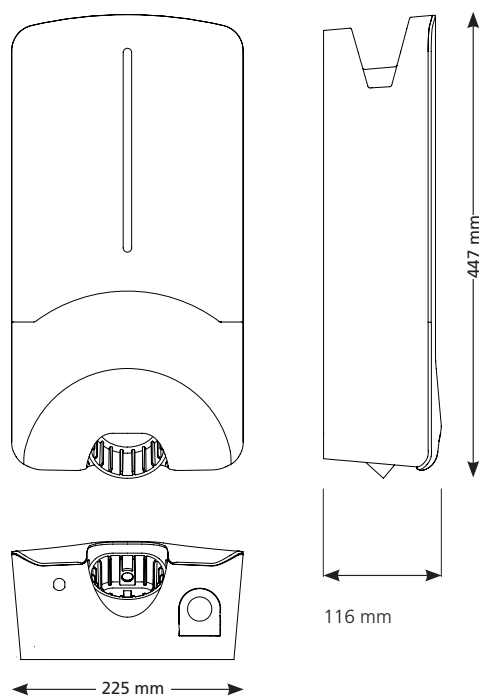

Tehnilised andmed

Nimivool (A) (reguleeritava võimsusega)	16 või 32 3-faasiline või 1-etapp
Pinge (V)	230/400
Laadimisvõimsus (kW)	3,6 - 22
Võrgu sagedus (Hz)	50 / 60
Pistik	Tüüp 2 laadispistik: max. 32A / 400 VAC komplekti kuuluv kaablihoidja pikkus 4,5 m
Töötemperatuur (°C)	-25 - +55 (ilma otsese päikesekiirguseta)
Mõõdud (L x K x S)	225 x 447 x 116 mm [koos paigaldusraamiga]
Rikkevoolukaitse	Seadmel on sisseehitatud 6 mA alalisvoolu tuvastamine. Toiteahelasse peab olema paigaldatud 30 mA Typ-A rikkevoolukaitse.
Tootekood	W5110014A

Vali Webasto Pure.

Võta meiega ühendust

Kas tekkis küsimusi toote või selle paigalduse kohta? Võta ühendust Webasto Pure maaletoojaga: info@kgk.ee